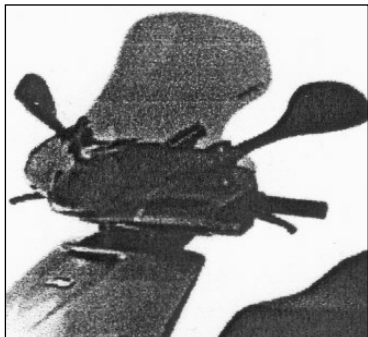

MOTOPLASTIC, S.A.

Molí de la sal, 1 - 08403 Granollers (Barcelona) SPAIN

Tel. 34 93 849 06 33 - Fax 34 93 849 09 88

info@puig.tv - info@puigusa.com

www.puig.tv - www.puigusa.com

PREVENCIÓN

- Usar agua y jabón neutro para limpiar la pantalla.
- Revisar periódicamente el apriete de la tornillería.
- Estacionar el scooter en dirección al sol, evitando el efecto lupa que puede dañar algunas partes.
- Aparcar si es posible en superficies niveladas.

Gracias por su atención.

PREVENTION

- Use water and neutral soap to clean the windshield.
- Check the tightening of the fasteners periodically.
- Park the scooter facing the sun, avoiding the sun-reflection effect that may damage some parts.
- Park if possible on even surfaces.

Thanks for your attention.

MOD. SPORT

MOD. TOURING

ID.	DESCRIPCIÓN	DESCRIPTION	QTY.
1	Pantalla	Windshield	1
2	Tapa exterior	Exterior cap	2
3	Soporte rótula exterior	Ball bearing exterior support	2
4	Soporte rótula interior	Ball bearing interior support	2
5	Tornillo allen M5x20 DIN912	M5x20 DIN912 allen screw	4
6	Tuerca M5 DIN982 autofrenado	M5 DIN982 lock nut	4
7	Tornillo phillips M5x13	M5x13 phillips screw	4
8	Varilla recta Ø9x100	Straight rod Ø9x100	2
9	Tapón final varilla	Final bar cap	2
10	Tornillo M6x35 DIN912	M6x35 DIN912 screw	2
11	Soporte guía sujección varilla	Rod guide support	2
12	Acoplamiento esquadra	Coupling angle	2
13	Esquadra Ref.:581	Angle Ref.:581	2
14	Caperuza plana M6	M6 nut cover	2
15	Tuerca M6 DIN6923	M6 DIN6923 nut	2
16	Tapón tornillo M6 DIN912	M6 DIN912 screw cap	2
17	Casquillo Ø14xØ8x26	Ø14xØ8x26 spacer	2
18	Caperuza plana M8	M8 nut cover	2
19	Tornillo M8x80 DIN931	M8x80 DIN931 screw	2
20	Arandela plana Ø8	Ø8 flat washer	2