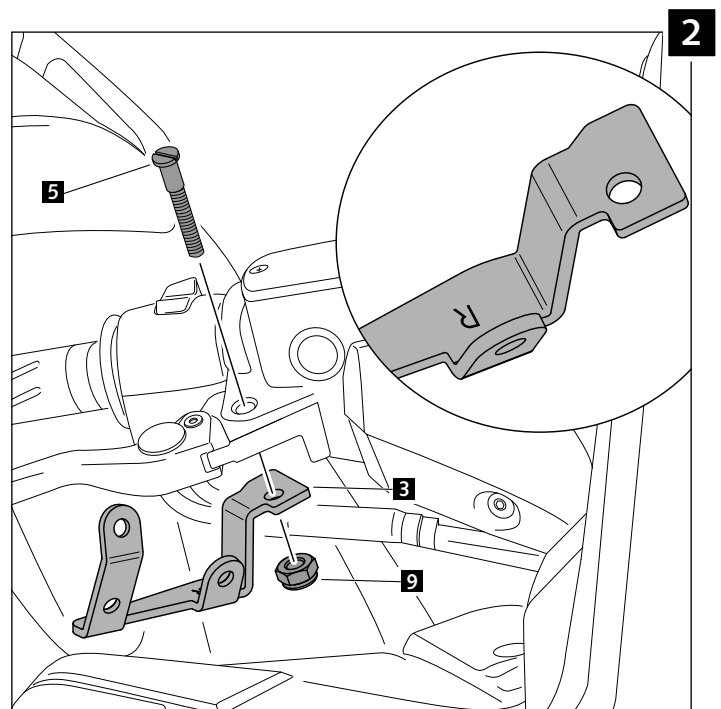

## PARAMANOS PARA - HANDGUARDS FOR - HANDPROTEKTOREN FÜR YAMAHA T-MAX 530 '12-

**Ref.: 8200**

ID.	PIEZA / PART	DESCRIP.	QTY.	REF.
1		Paramanos derecho Right handguard	1	8200H/F/WM3
2		Paramanos izquierdo Left handguard	1	8200H/F/WM3
3		Soporte metálico derecho Right metal support	1	SOPOR-2P-8-8200
4		Soporte metálico izquierdo Right metal support	1	SOPOR-2P-8-8200
5		Tornillo especial casquillo M6x16 M6x16 special screw	2	TORNI-E-----756
6		Arandela goma M5x2 M5x2 rubber washer	6	ARAND-EPDM--722
7		Tornillo allen M5x11 ISO7380 M5x11 ISO7380 allen screw	6	TORNI-AI-----520

ID.	PIEZA / PART	DESCRIP.	QTY.	REF.
8		Arandela de nylon M5x0,5 M5x0,5 Nylon washer	6	ARNV00000000245
9		Tuerca autoblocante M6 M6 locking nut	2	TUZBM6000000024
10		Tapón tornillo M5 ISO 7380 M5 ISO 7380 screw cap	6	TAPON_____85

PARAMANOS PARA - HANDGUARDS FOR - HANDPROTEKTOREN FÜR  
**YAMAHA T-MAX 530 '12-**

INSTRUCCIONES DE MONTAJE - MOUNTING INSTRUCTIONS - MONTAGEANLEITUNG

**MONTAJE LADO DERECHO**  
**RIGHT SIDE ASSEMBLY**