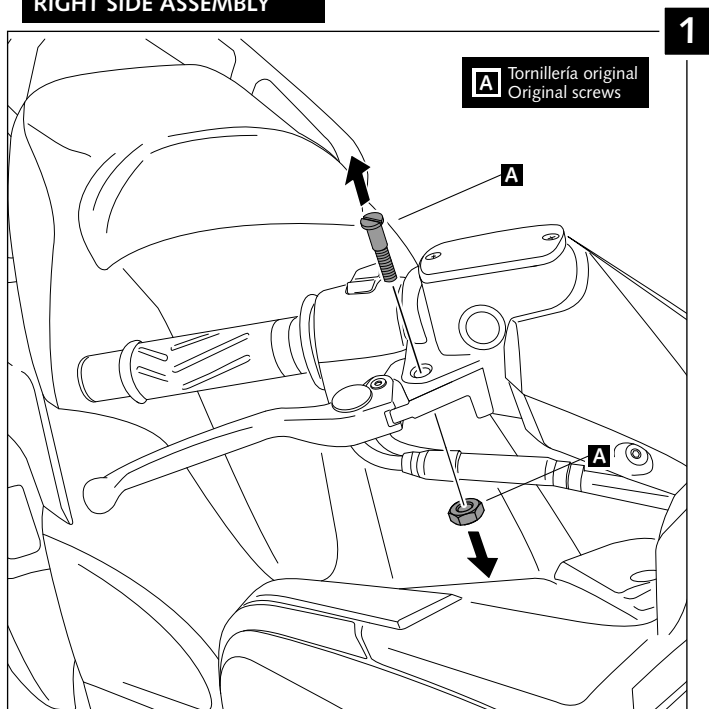

PARAMANOS PARA - HANDGUARDS FOR - HANDPROTEKTOREN FÜR
YAMAHA T-MAX 530 '12-

INSTRUCCIONES DE MONTAJE - MOUNTING INSTRUCTIONS - MONTAGEANLEITUNG

MONTAJE LADO DERECHO
RIGHT SIDE ASSEMBLY