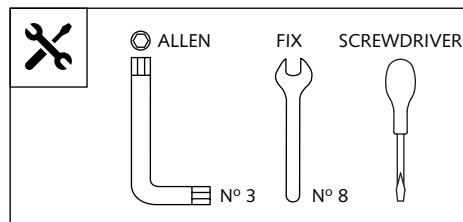

## PARAMANOS PARA - HANDGUARDS FOR - HANDPROTEKTOREN FÜR YAMAHA T-MAX 530 '12-

**Ref.: 8200**

ID.	PIEZA / PART	DESCRIP.	QTY.	REF.
1		Paramanos derecho Right handguard	1	8200H/F/WM3
2		Paramanos izquierdo Left handguard	1	8200H/F/WM3
3		Soporte metálico derecho Right metal support	1	SOPOR-2P-8-8200
4		Soporte metálico izquierdo Right metal support	1	SOPOR-2P-8-8200
5		Tornillo especial casquillo M6x16 M6x16 special screw	2	TORNI-E-----756
6		Arandela goma M5x2 M5x2 rubber washer	6	ARAND-EPDM--722
7		Tornillo allen M5x11 ISO7380 M5x11 ISO7380 allen screw	6	TORNI-AI-----520

ID.	PIEZA / PART	DESCRIP.	QTY.	REF.
8		Arandela de nylon M5x0,5 M5x0,5 Nylon washer	6	ARNV00000000245
9		Tuerca autoblocante M6 M6 locking nut	2	TUZBM6000000024
10		Tapón tornillo M5 ISO 7380 M5 ISO 7380 screw cap	6	TAPON_____85

PARAMANOS PARA - HANDGUARDS FOR - HANDPROTEKTOREN FÜR  
**YAMAHA T-MAX 530 '12-**

INSTRUCCIONES DE MONTAJE - MOUNTING INSTRUCTIONS - MONTAGEANLEITUNG

**MONTAJE LADO DERECHO**  
**RIGHT SIDE ASSEMBLY**