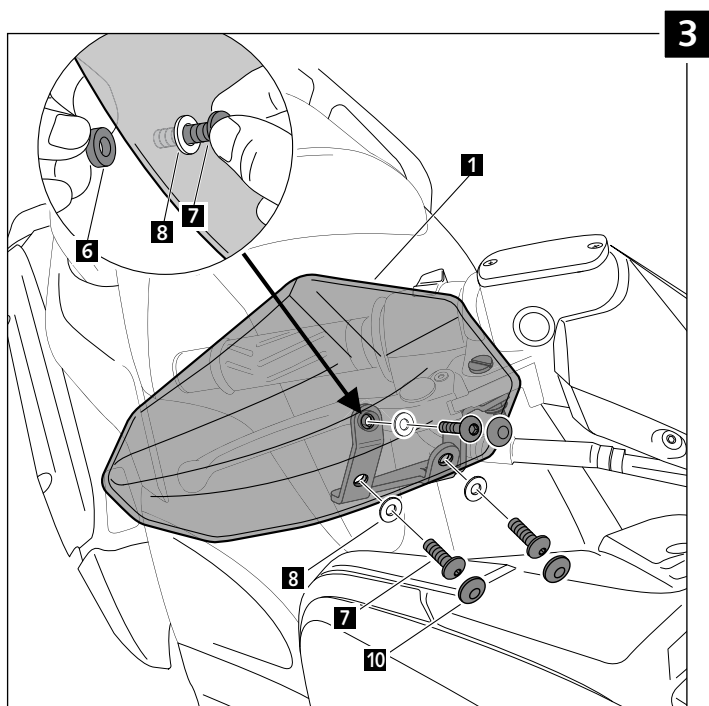

PARAMANOS PARA - HANDGUARDS FOR - HANDPROTEKTOREN FÜR
YAMAHA T-MAX 530 '12-

INSTRUCCIONES DE MONTAJE - MOUNTING INSTRUCTIONS - MONTAGEANLEITUNG

MONTAJE LADO DERECHO
RIGHT SIDE ASSEMBLY