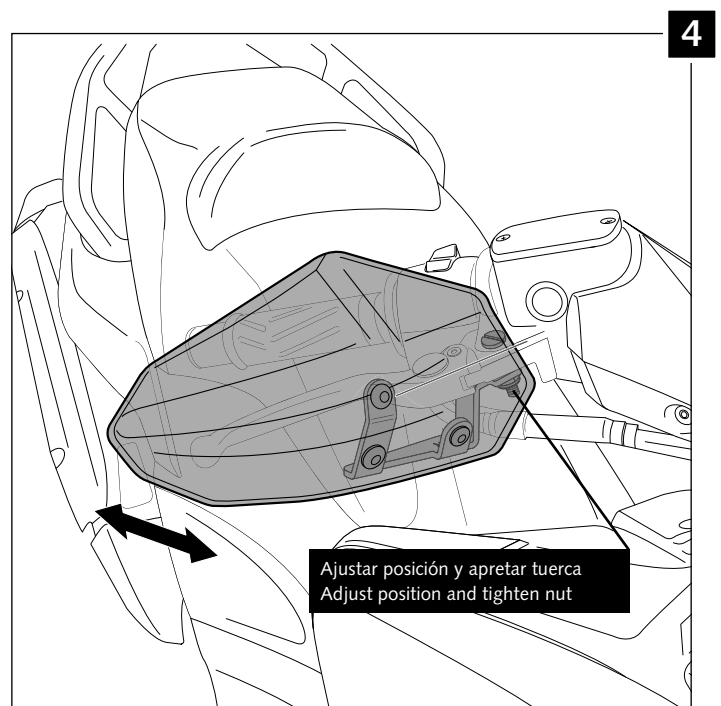

PARAMANOS PARA - HANDGUARDS FOR - HANDPROTEKTOREN FÜR
YAMAHA T-MAX 530 '12-

INSTRUCCIONES DE MONTAJE - MOUNTING INSTRUCTIONS - MONTAGEANLEITUNG

MONTAJE LADO DERECHO
RIGHT SIDE ASSEMBLY