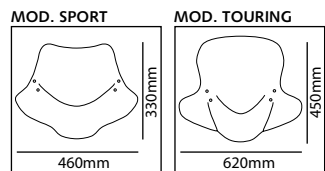

MOTOPLASTIC, S.A.

Molí de la sal, 1 - 08403 Granollers (Barcelona) SPAIN

Tel. 34 93 849 06 33 - Fax 34 93 849 09 88

info@puig.tv - info@puigusa.com

www.puig.tv - www.puigusa.com